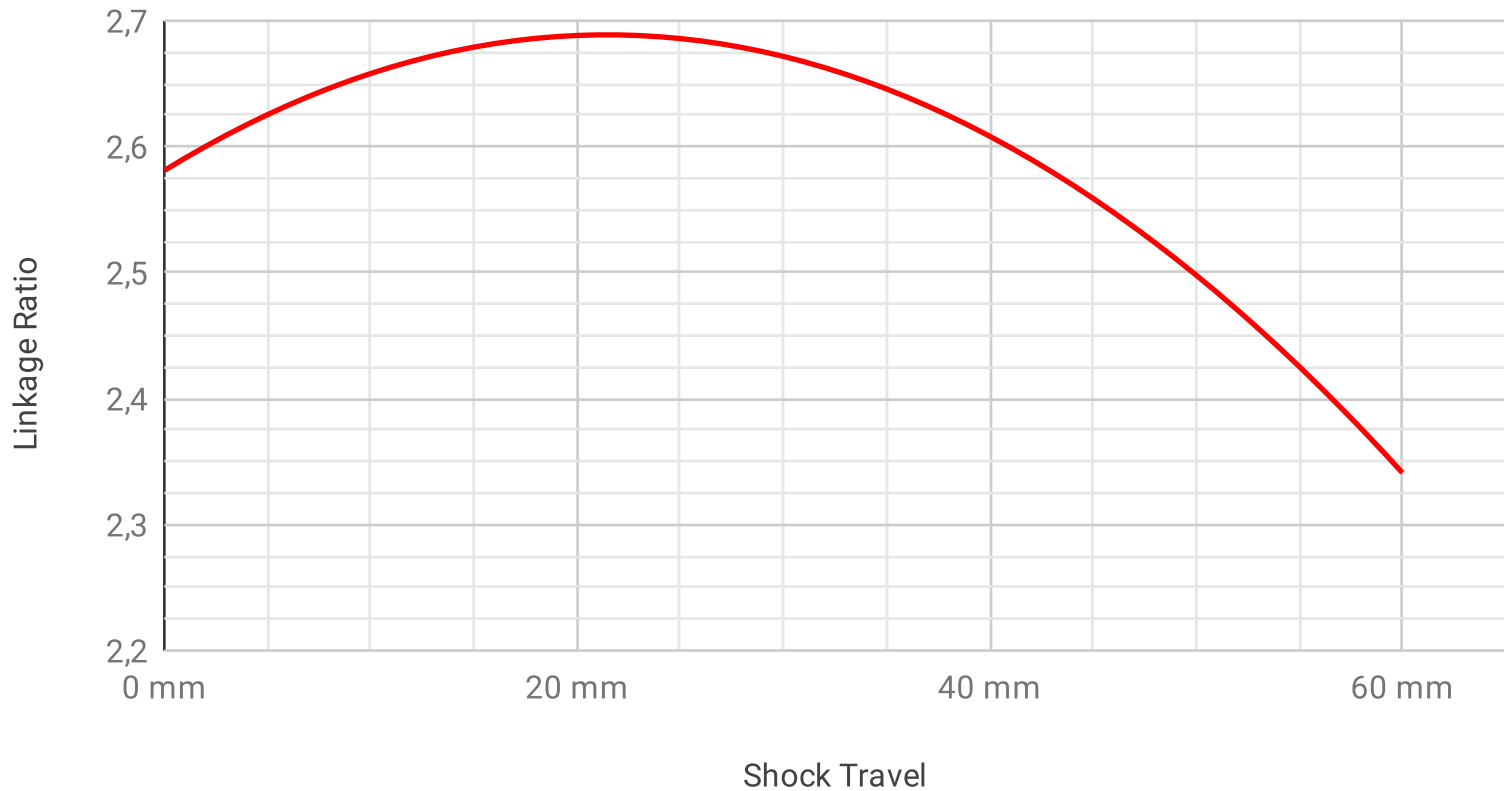

# Linkage Ratio CW Dash29