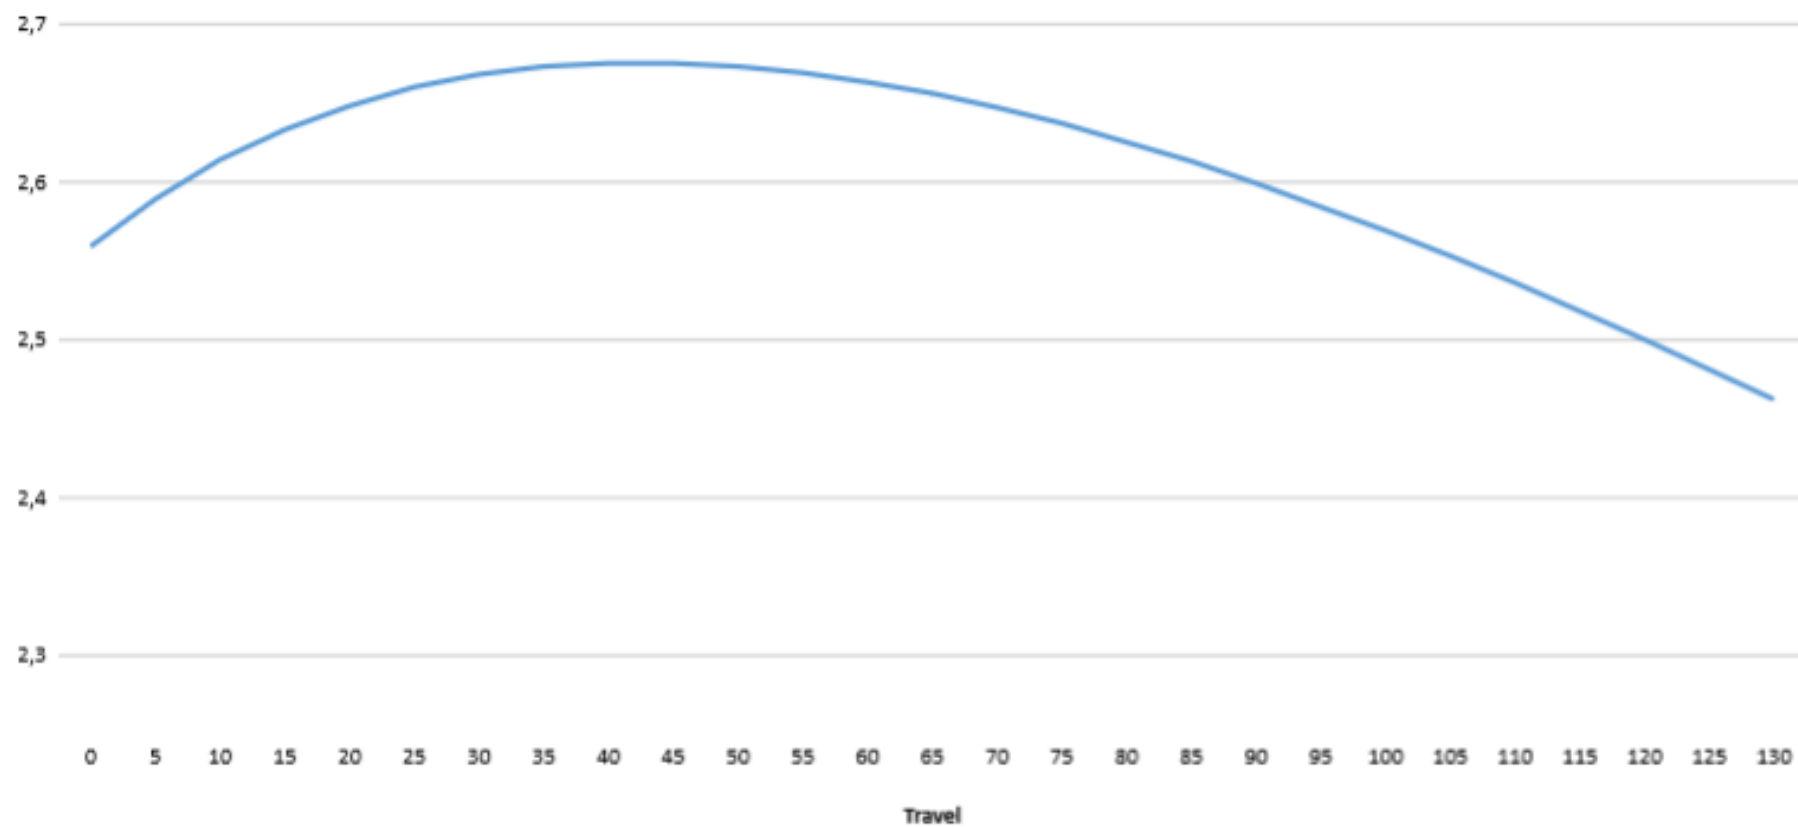

### Linkage Ratio LITE290

### Anti-Squat LITE290