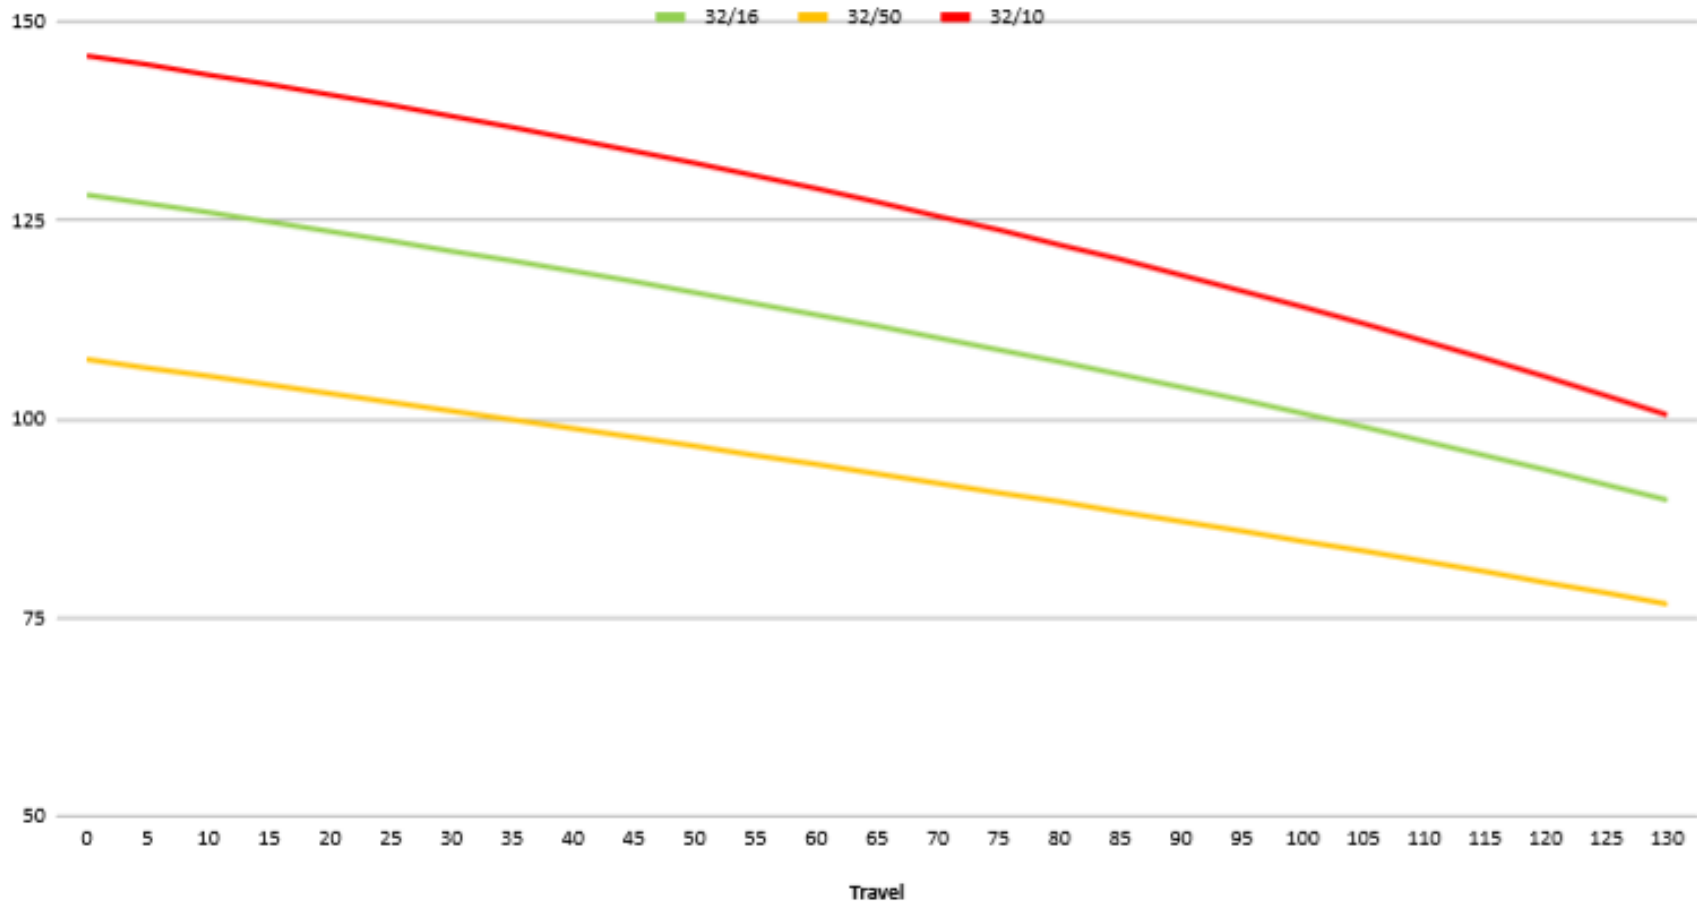

### Linkage Ratio LITE290

### Anti-Squat LITE290