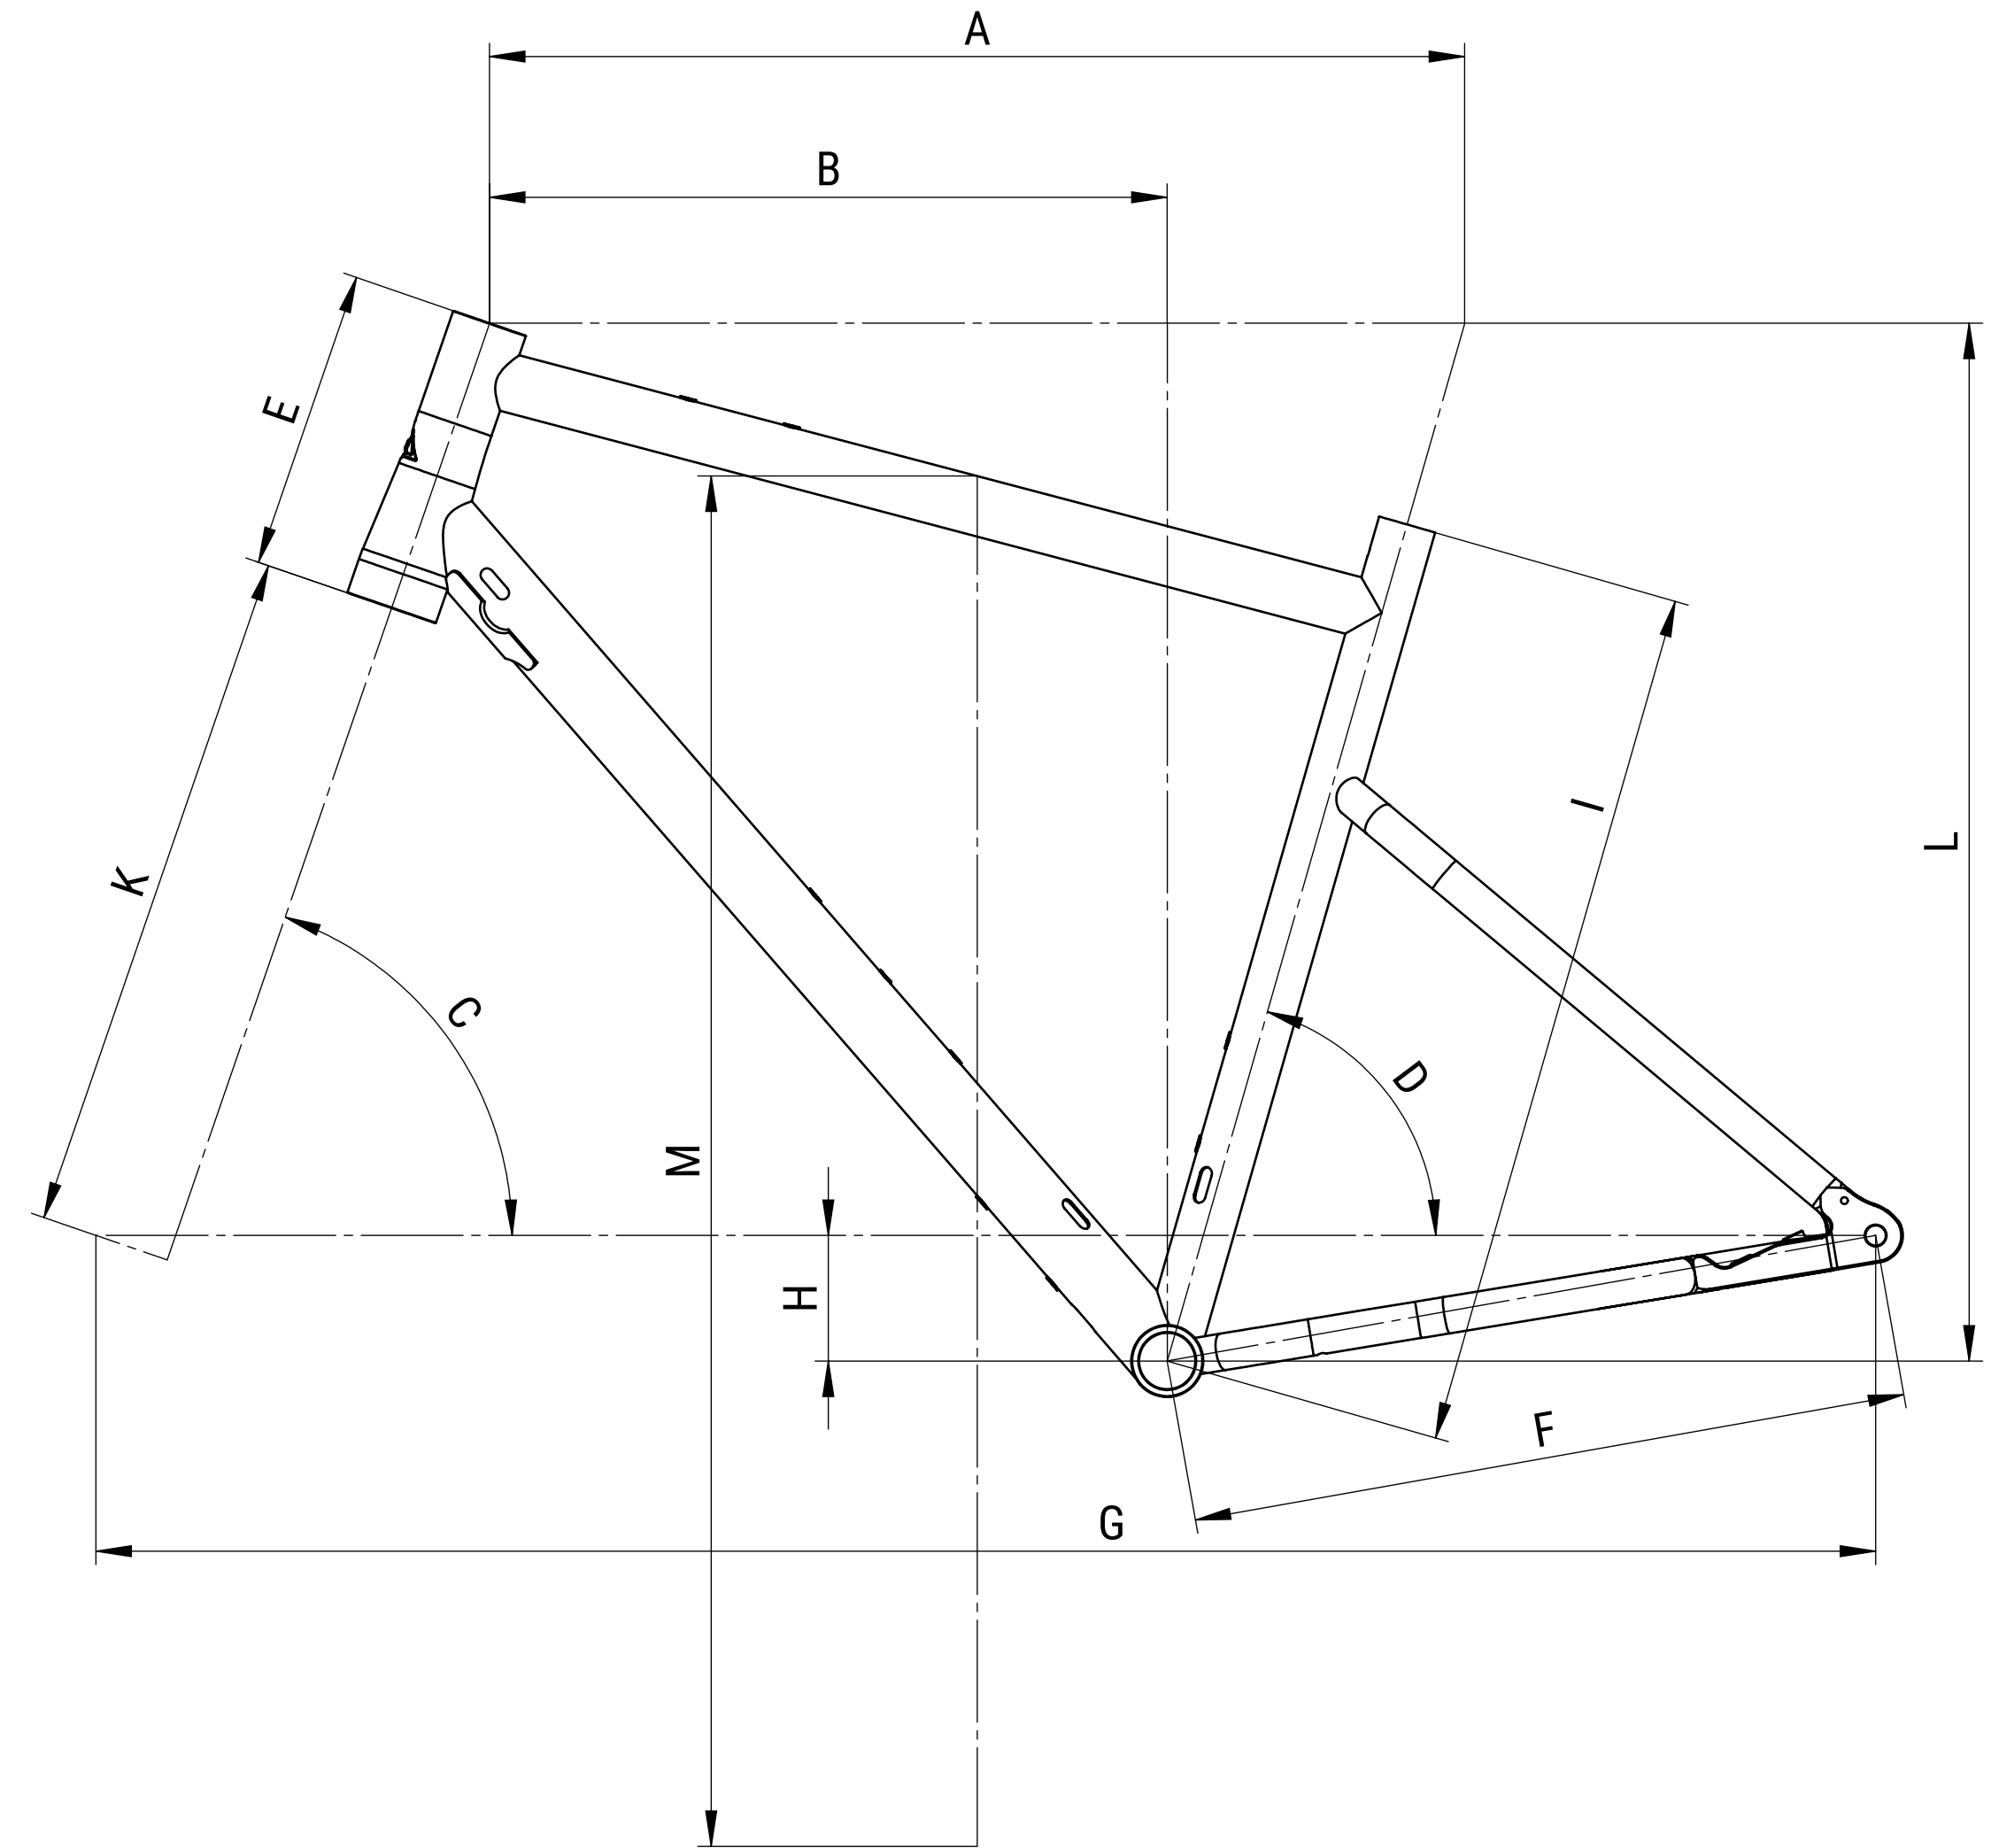

	M	L	XL
A - Oberrohrlänge	562mm	583mm	603mm
B - Reach	390mm	405mm	420mm
C - Lenkwinkel	71°		
D - Sitzwinkel	74°		
E - Steuerrohrlänge	160mm	180mm	200mm
F - Kettenstrebenlänge	430mm		
G - Radstand	1042mm	1064mm	1085mm
H - Tretlagerabsenkung	75mm		
I - Sitzrohrlänge	500mm	520mm	540mm
K - Gabellänge	410mm		
L - Stack	601mm	620mm	639mm
M - Überstand	800mm	819mm	838mm

	M	L	XL
A - Horizontal Tube Length	562mm	583mm	603mm
B - Reach	390mm	405mm	420mm
C - Steering Angle	71°		
D - Seat Angle	74°		
E - Head Tube Length	160mm	180mm	200mm
F - Chain Stay Length	430mm		
G - Wheel Base	1042mm	1064mm	1085mm
H - Bottom Bracket Drop	75mm		
I - Seat Tube Length	500mm	520mm	540mm
K - Fork Length	410mm		
L - Stack	601mm	620mm	639mm
M - Standover	800mm	819mm	838mm